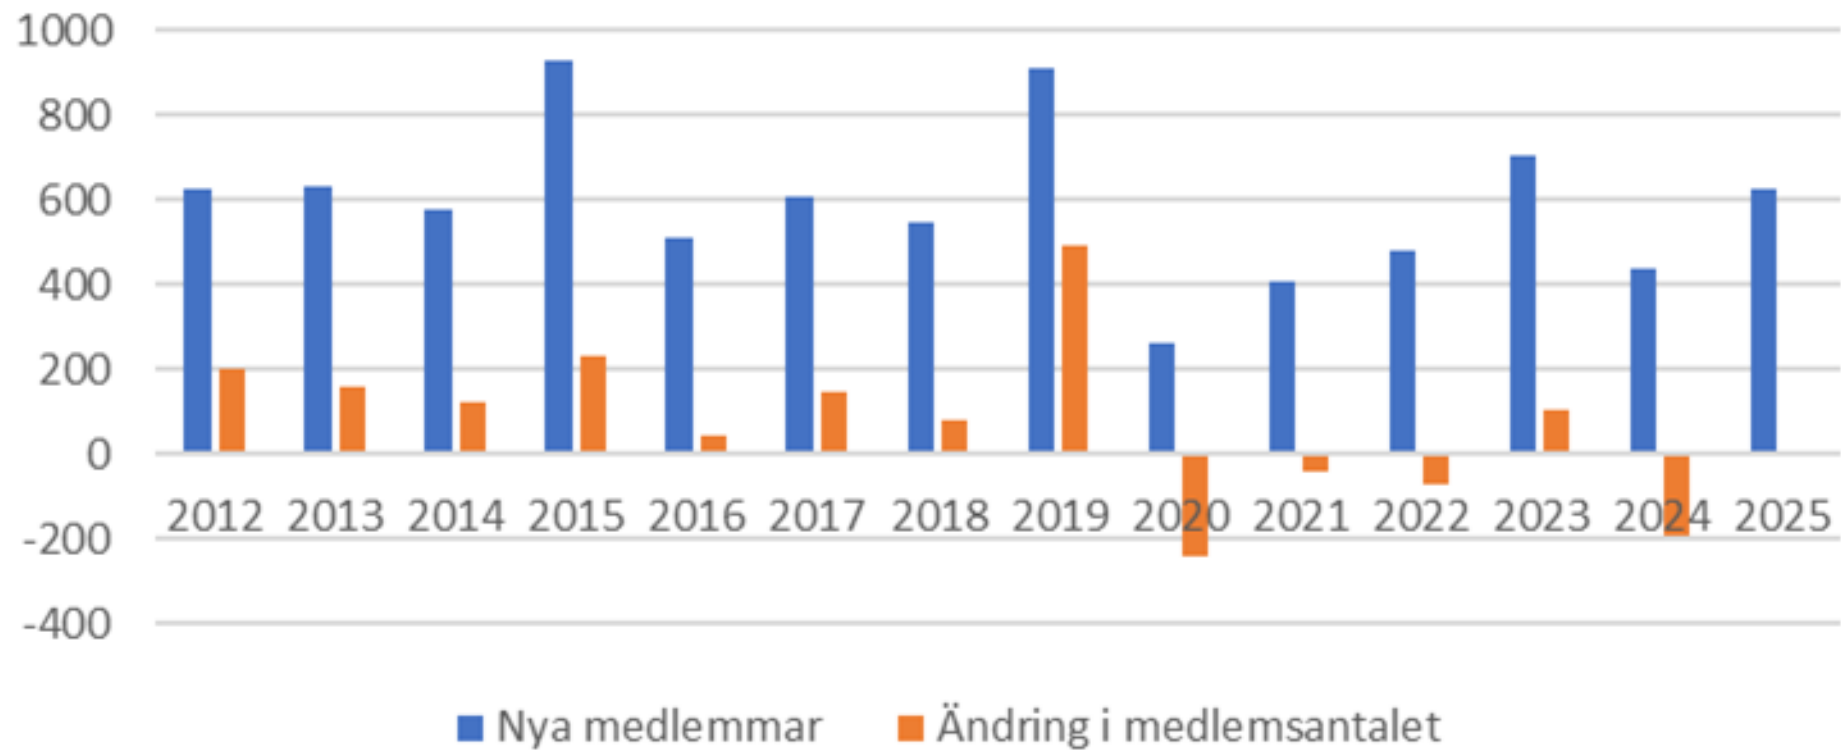

Medlemsstatistik 2025

Nya medlemmar och nettoändring av
medlemsantalet 2012 - 2025

Medlemsstatistik 24.3.2026

Svenska pensionärsförbundet - medlemsantal 2026				Antalet nya medlemmar	Antal medl. 31.3.2025	+ / - sen 31.12.2025	%	+ / - sen 31.3.2025	%
	31.12.2025	29.1.2026	24.3.2026						
Österbotten									
Esse Pensionärsförening r.f.	283	282	283	1	270	0	0,0 %	-13	-4,8 %
Pensionärsklubben Milstolpen r.f.	567	571	552	12	574	-15	-2,6 %	-22	3,8 %
Jeppo Pensionärsklubb r.f.	121	121	121	0	122	0	0,0 %	-1	0,8 %
Pensionärsföreningen Vi Norrifrån r.f.	356	355	349	2	360	-7	-1,9 %	-11	3,1 %
Korsholms Pensionärsförening r.f.	1026	1037	1037	19	1040	11	1,1 %	-3	0,3 %
Korsnäsnejdens Pensionärer r.f.	262	261	263	4	272	1	0,4 %	-9	3,3 %
Pensionärsklubben i Kristinestad-Tjock r.f. PIKT	167	172	173	6	170	6	3,5 %	3	-1,8 %
Kaskö Pensionärsklubb r.f.	67	69	69	3	67	2	3,0 %	2	-3,0 %
Kronoby Pensionärer r.f.	341	340	340	1	353	-1	-0,3 %	-13	3,7 %
Kvelaxnejdens Pensionärsklubb r.f.	321	312	310	7	329	-11	-3,3 %	-19	5,8 %
Lappfjärds Pensionärsklubb r.f.	309	310	307	3	306	-2	-0,7 %	1	-0,3 %
Larsmo pensionärer r.f.	353	354	326	4	362	-27	-7,5 %	-36	9,9 %
Malax Pensionärer r.f.	528	528	532	6	513	4	0,8 %	19	-3,7 %
Munsala Pensionärer r.f.	196	195	196	1	206	0	0,0 %	-10	4,9 %
Nedervetil pensionärsklubb r.f.	217	217	223	11	207	6	2,9 %	16	-7,7 %
Nykarleby Seniorer r.f.	371	377	373	7	393	2	0,5 %	-20	5,1 %
Närpes Pensionärsförening r.f.	1048	1053	1046	26	1061	-2	-0,2 %	-15	1,4 %
Oravais Pensionärer r.f.	407	408	410	4	391	3	0,8 %	19	-4,9 %
Pedersöre Pensionärsklubb r.f.	447	449	441	4	448	-6	-1,3 %	-7	1,6 %
Pensionärsföreningen Nygammal r.f. i Petalax	222	221	223	9	220	1	0,5 %	3	-1,4 %
Purmo Pensionärer r.f.	252	261	266	16	265	14	5,3 %	1	-0,4 %
Terjärv Pensionärer r.f.	208	211	215	9	237	7	3,0 %	-22	9,3 %
Vasa Svenska Pensionärsförening VIPS r.f.	514	517	521	13	494	7	1,4 %	27	-5,5 %
Vörå Pensionärsklubb r.f.	253	256	255	13	246	2	0,8 %	9	-3,7 %
Övermark Pensionärsförening r.f.	160	160	159	1	160	-1	-0,6 %	-1	0,6 %
	8996	9037	8990	182	9066	-6	-0,1 %	-76	0,8 %