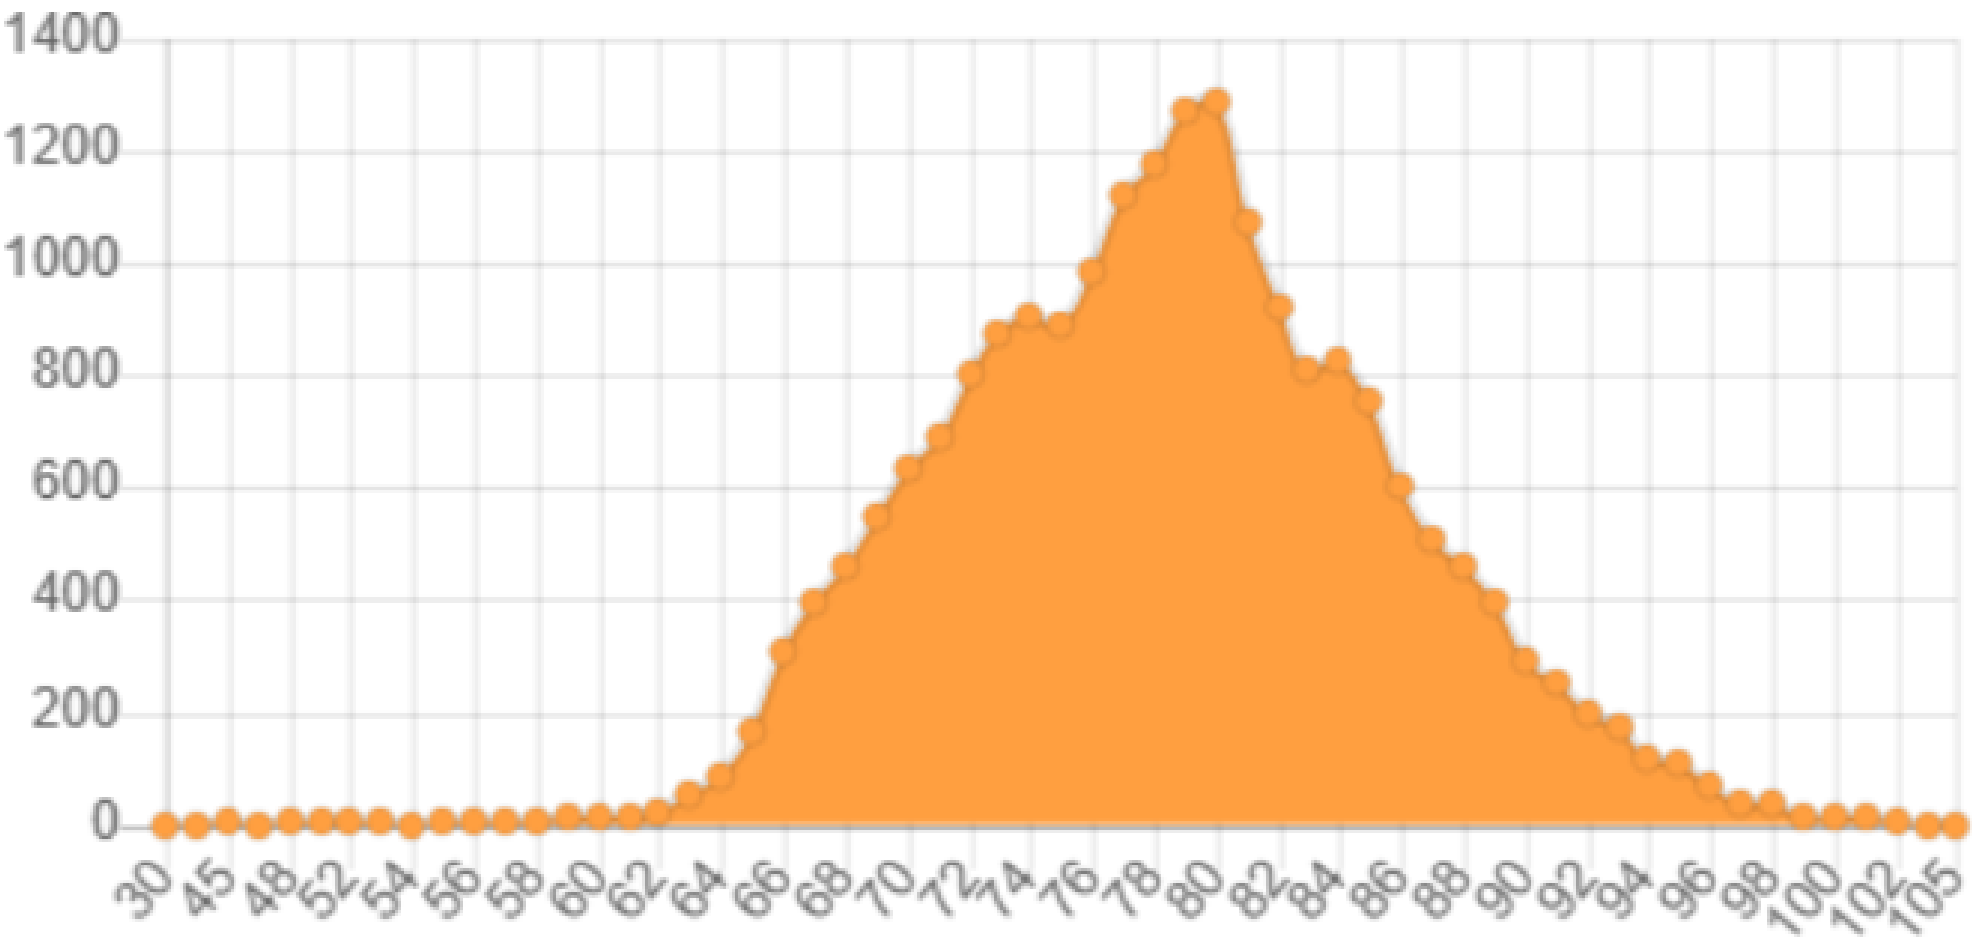

Medlemsstatistik 31.12.2025

- Nio föreningar har ökat antal medlemmar (2024: fyra)
- 15 föreningar har minskat antal medlemmar (2024: 21)
- Totalt minskade medlemsantalet med fyra i Österbotten (2024: 188)
- Nya medlemmar 623 (år 2023: 438)
- Förbundet totalt
 - Medlemmar 31.12.2025: 19387
 - Minskning från 2024: 258
 - Antal nya medlemmar: 1551

Medlemsstatistik 24.3.2026

Österbotten:

- Sen årsskiftet
 - 12 föreningar har ökat antal medlemmar
 - 9 föreningar har minskat antal medlemmar
- Sen 31.3.2025 (på ett år)
 - 11 föreningar har ökat antal medlemmar
 - 14 föreningar har minskat antal medlemmar

Förbundet totalt

- Medlemmar 24.3.2026: 19371
- Minskning från årsskiftet: -16
- Minskning från 31.3.2025: -187
- Antal nya medlemmar: 461

Medlemmarnas åldersfördelning 24.3.2026

(hela förbundet)

96% (20405 st.) är inkluderade i statistiken. Medelåldern är 79.