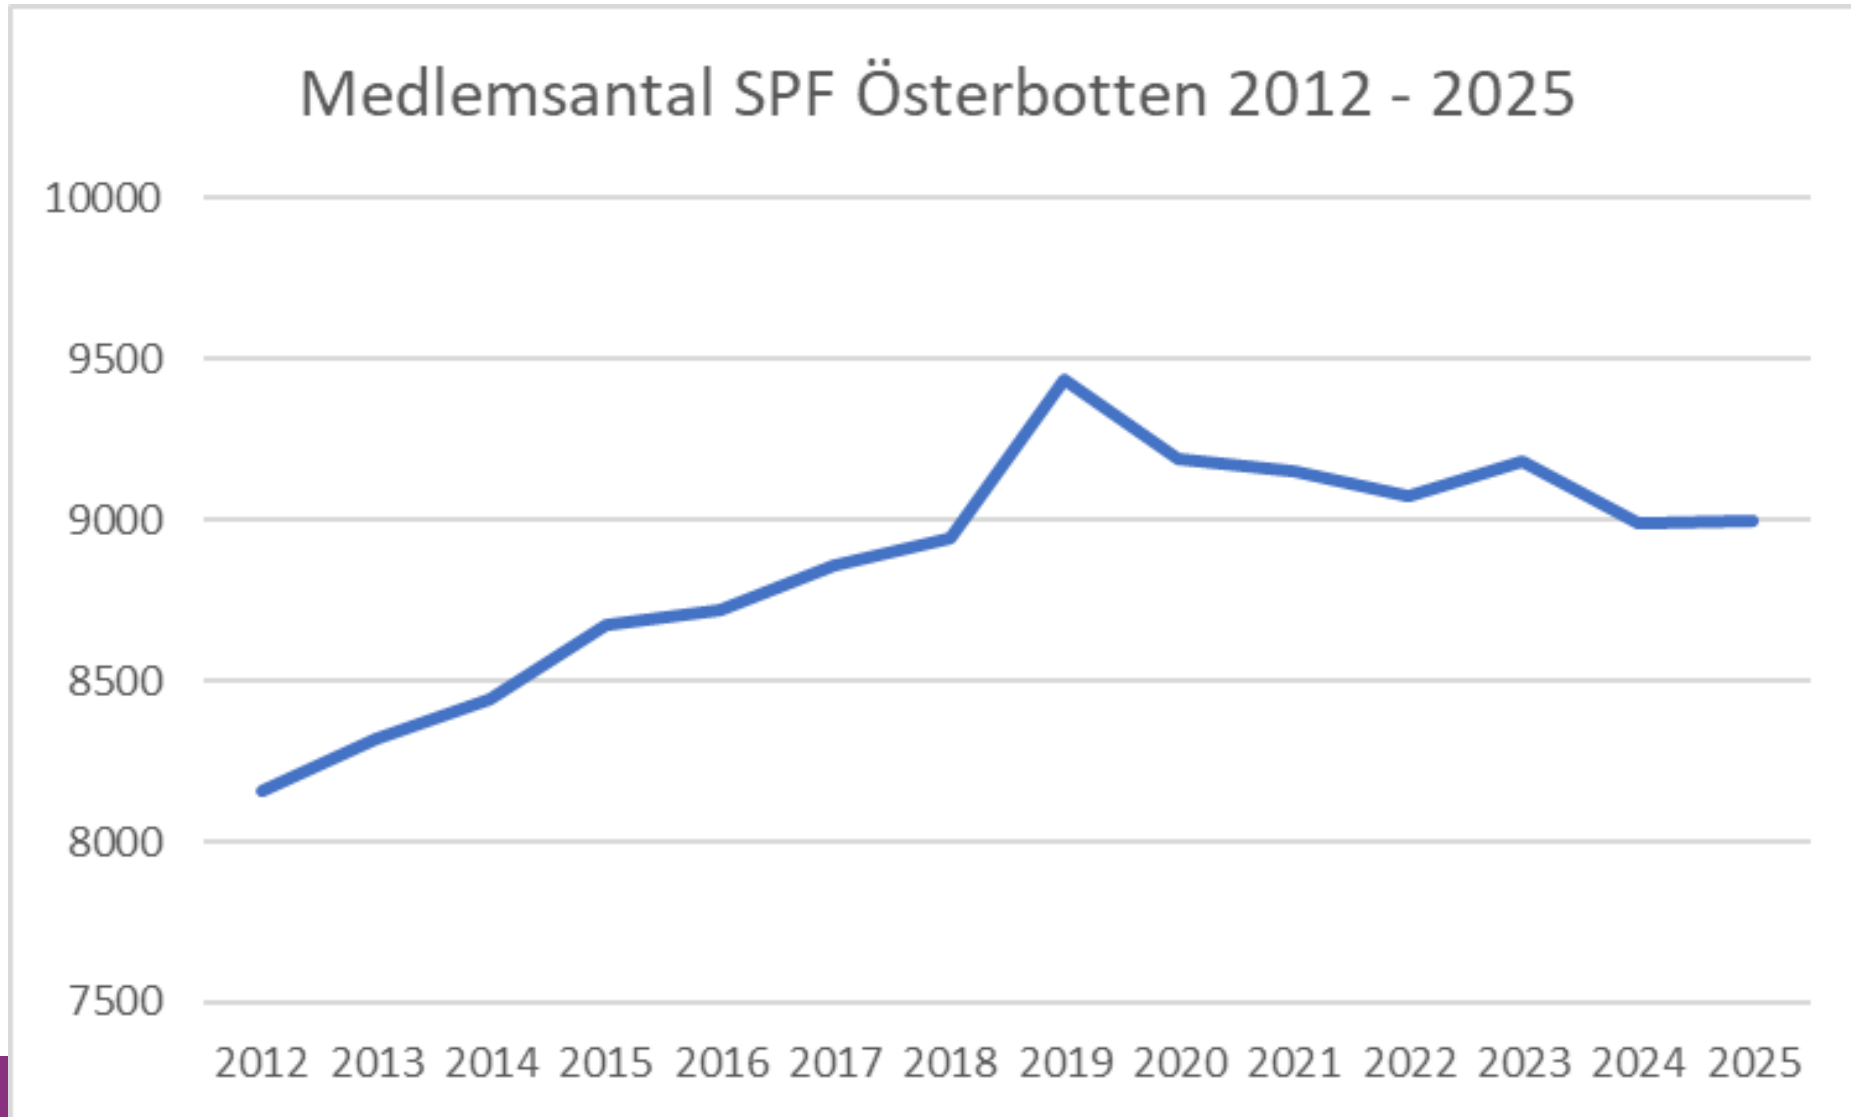

Medlemsstatistik 2025